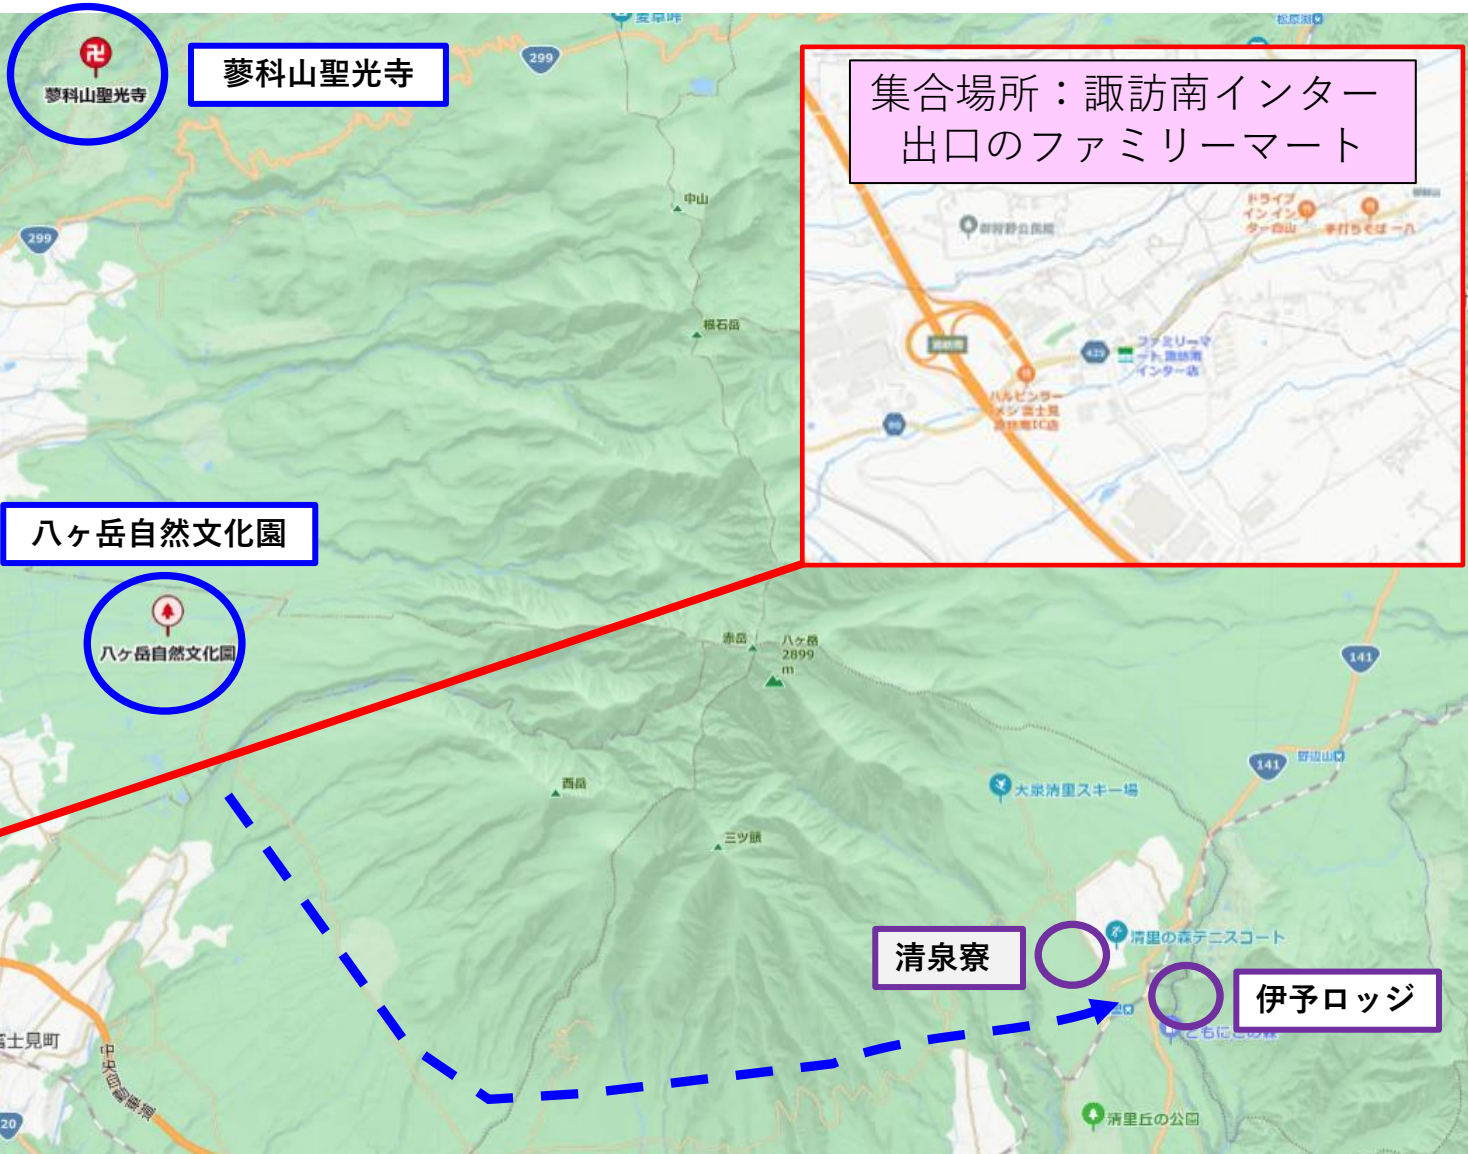

令和6年春 SOC春ミーティングコース図 2024. 4.20~4.21

【参加者】17名
かずゆきさんご家族
シゲさんご夫婦
T子さんご夫婦
ひろさん・金ちゃん
キヨタマさん・うえぼんさん
N井さん・ペッパーさん
ガレージストさん・T木さん
幹事 そばさん・マッシー

集合場所：諏訪南インター
出口のファミリーマート

八ヶ岳自然文化園

清泉寮

伊予ロッジ

集合：諏訪南インター出口のファミリーマート
蓼科山聖光寺に行く場合：10時集合 又は 八ヶ岳自然文化公園に行く場合：11時集合