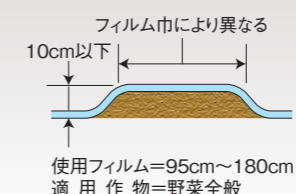

マルチ

マルチ(平畦)

型式	価格	装着可能ロータリー
MFA 【在庫販売】	¥245,300	CX-SX00/02/05/08/10/20, SXR08/10, SXM00/08/10/11/SXL08/10/11/20, MXR-LXR-DXR08/10/20^{※1}, MX-LX00/01/02/05, DX00/02/05, TBM00, BUR08, BU02/03
MFA-H-SKS 【在庫販売】	¥261,800	SKS00
MFA-H-SKL 【在庫販売】	¥267,300	SKL00^{※2}, FXL00
MFA-H-BUR10 【在庫販売】	¥261,800	BUR10
MFA-H-BUR10R 【在庫販売】	¥267,300	BUR10R

※1: LXR, DXR10/20-2Lは装着不可
※2: SKL2200-2Lは装着不可