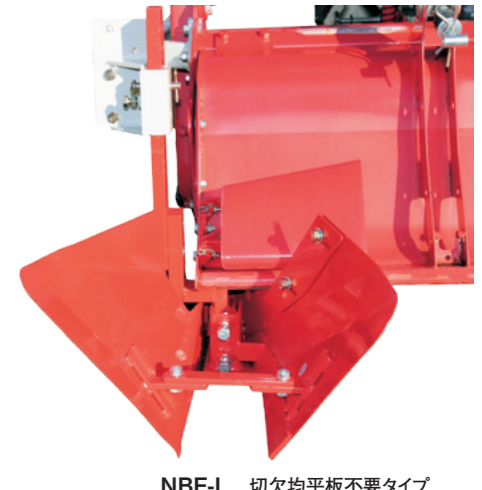

サイドリッチャー 畦立て・排水溝作り

NBF-L 切欠均平板不要タイプ

NBF-L/R 切欠均平板不要タイプ

型 式	価 格	ロータリーへの装着	装着可能ロータリー
NBF-L	¥108,900	左	CX-SX00/02/05/08/10/20, AX05, CBX08/10/20, SXR02/08/10, SXM00/08/10/11, SXL08/10/11/20, AXC08/10, AXS08/10/20 MXR08/10/20, LXR08/10/20, DXR08, MX00/01/02/05 LX00/01/02/05, DX00/02/05, TBS00, TBM00, SKS00, SKL00, BUR10
NBF-R	¥108,900	右	同上

※DX05, DXR08のチェーンケース側への装備は不可

KBR-L/KBR-R(尾輪タイプ用) KBF-L/KBF-R(前ゲージタイプ)

切欠均平板
必要タイプ

型 式	価 格	装着可能ロータリー
KBR-R 【在庫販売】	¥59,400	AXC10, AXS10/20
KBR-L 【在庫販売】	¥59,400	※APU10はKBFを推奨
KBF-R 【在庫販売】	¥80,300	CBX10/20, CX10/20, SX10/20, SXR10, SXM10/11, SXL10/11/20, MXR10/20, APU10, AXC10, AXS10
KBF-L 【在庫販売】	¥80,300	同上

KBR: 後ゲージ輪用 KBF: 前ゲージ輪用

※切欠均平板(別売)が必要です。

※SX20, AXS20, SXL20, MXR20にKBFを装着した場合均平板らくらくアシストは使えなくなります。