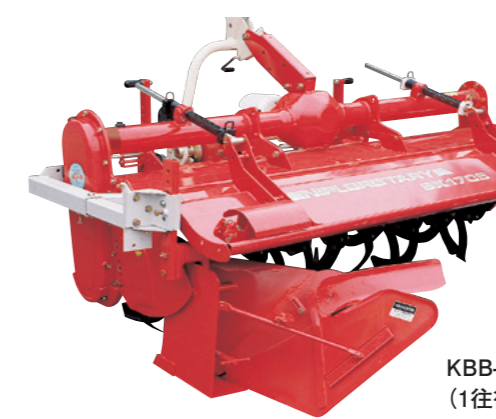

片培土器 KBB-L/KBB-R 畦立て・排水溝作り

KBB-Lセット
(1往復1ベッド)