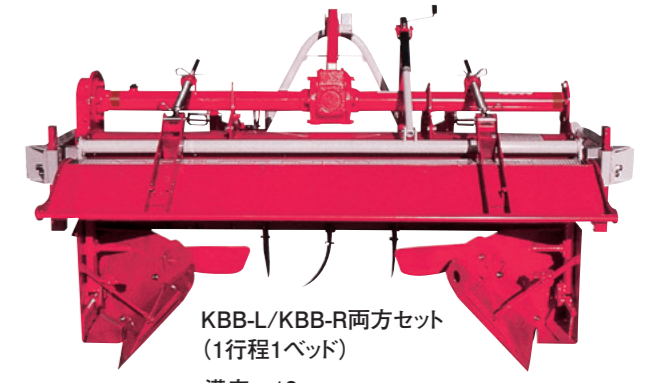

KBB-Lセット
(1往復1ベッド)

KBB-L/KBB-R両方セット
(1行程1ベッド)
溝底: 12cm
畦高: 20~30cm