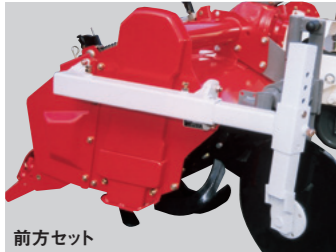

サイドディスク NSD401 耕深の増大・残耕処理・排水溝作り

ロータリーの前後、左右(チェーンケース側、ブラケット側)どちらにも装着できます。