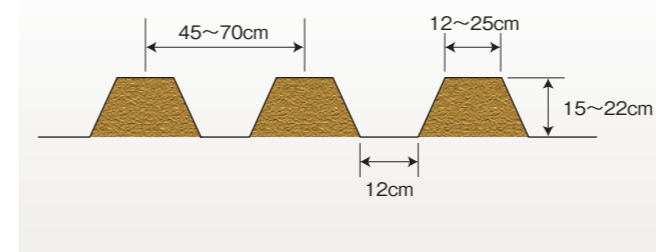

ロータリー成形機 MPT-301(3畦)/MPT-401(4畦)