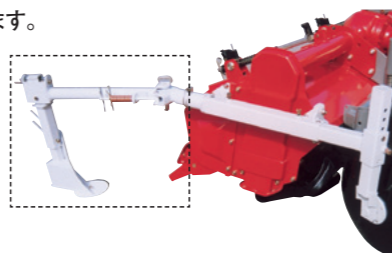

NSD401とセットで使用します。