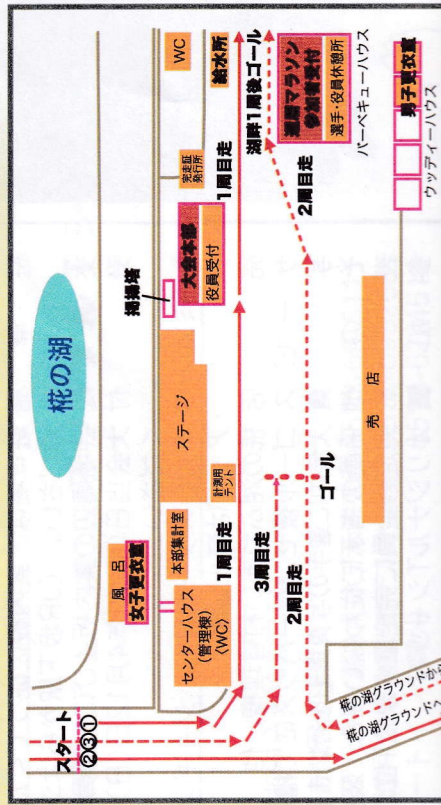

全国還暦マラソン 桜の湖2020大会 コース・会場案内図

本郷二

●コース経路順

本部周辺会場配置・案内