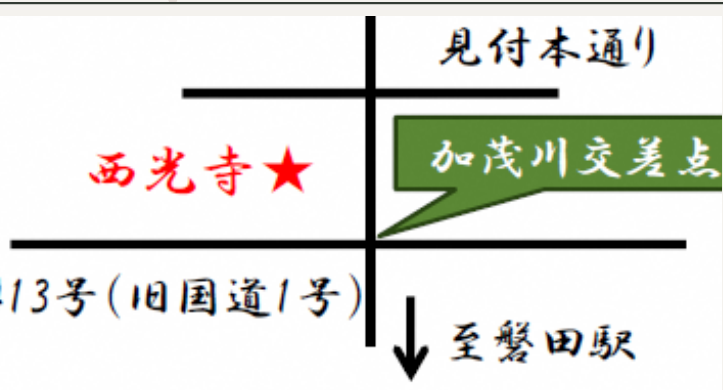

いわた茶会 @ 見付西光寺

2024.1.21 [日] 開催

「お茶とお菓子で癒しのひとときを」

- 📍 磐田市見付3353-1
- ☎ 0538-37-4813 (農林水産課)
- 🕒 10時～15時 申込不要
- 💰 1人様500円
中学生以下無料

いわた茶飲み比べ

子ども向けお茶入れ教室

磐田農業高校によるプリンとお弁当の販売

お茶の販売